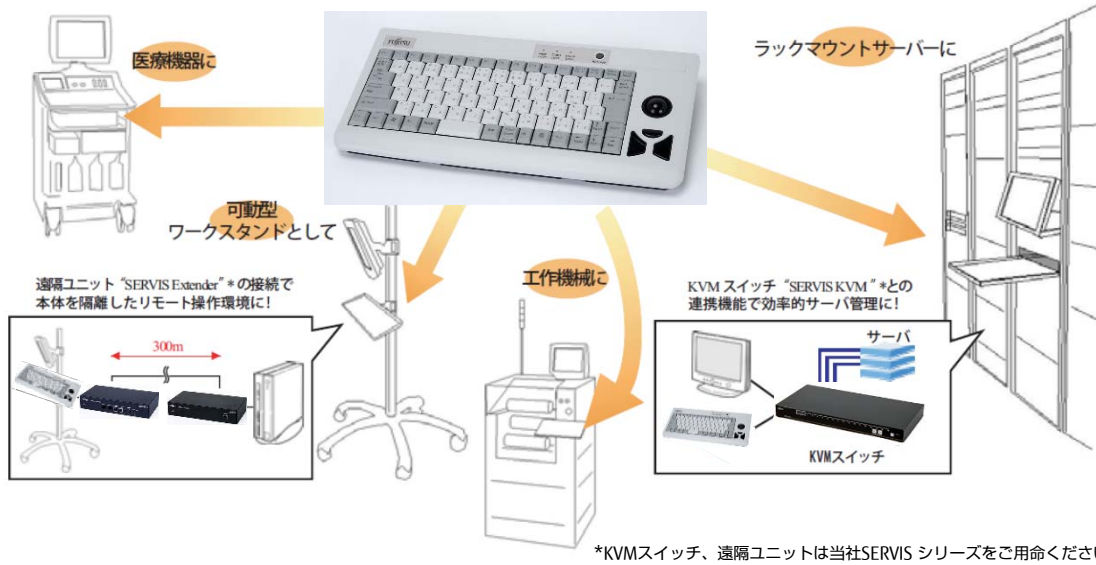

■アプリケーション

■キー配列

⚠️ ご注意

- ・ご使用の場合は、仕様書または当社ホームページ掲載の「安全に関するご注意」「一般のご注意」をお読みのうえ正しくお使いください。
- ・表示された正しい電源電圧でお使いください。
- ・水、湿気、ほこり、油煙などの多い場所に設置しないで下さい。火災、故障、感電などの原因になることがあります。
- ・本製品は、核反応制御や生命維持のための医療機器など極めて高度な安全性や信頼性を要求される用途向けではなく、一般用途向けに設計されています。

安全に関するご注意 <http://www.fujitsu.com/jp/fcl/products/keyboards/safety-notice.html>
一般のご注意 <http://www.fujitsu.com/jp/fcl/products/keyboards/general-notice.html>

※Windowsは、米国その他の国々で登録されたMicrosoft Corporationの登録商標です。

お問い合わせ先

富士通コンポーネント株式会社

第二マーケティング部

東京都品川区東品川4-12-4 品川シーサイドパークタワー

TEL: 03-3450-1645